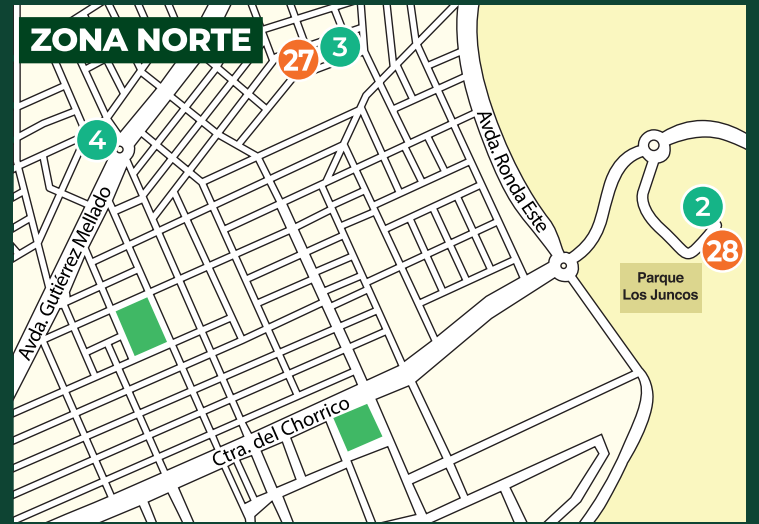

## ZONA CENTRO

## ZONA NORTE

## ZONA ALTORREAL

- Tapas
- Postres
- Cócteles

## LOCALES PARTICIPANTES

Campo Real	1	A' Roma	11 29	La Viña	21 26 35
Los Juncos	2 28	Pam's Gastrobar	12	Dulce infierno	22
Ríveto Gastrobar	3 27	Amore	13 24 30	Cafetería Nelson	23
El Roble	4	Boss & Co	14 25	Celeste Bar	31
A Lo Loco Tapas	5	D'Birras	15	La Jijonenca	32
Mar y Tierra	6	Bar Santa Bárbara	16	Exclusive Lounge	33
Río Retiro	7	Nuevo Rincón	17	D'ronda	34
Cuatro Rosas	8	Casa Lola	18	Atypico	36
La Chimenea	9	Nuevo Centro	19		
Linde Bar	10	Zenial Molina	20		