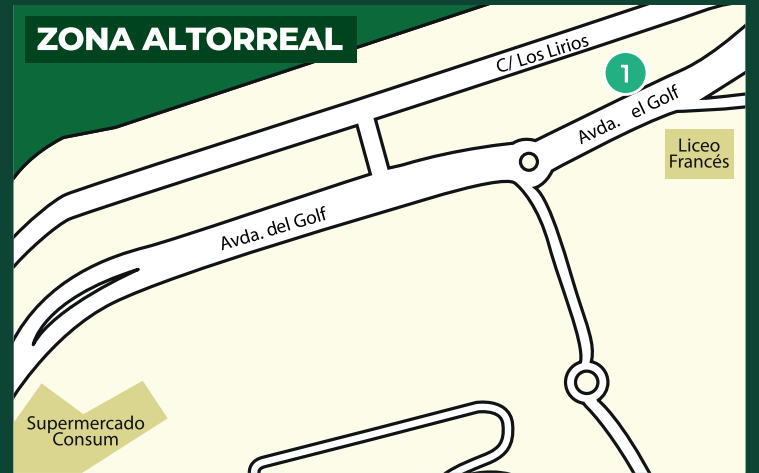

## ZONA CENTRO

## ZONA NORTE

## ZONA ALTORREAL

- Tapas
- Postres
- Cócteles

## LOCALES PARTICIPANTES

Campo Real	1	A' Roma	11 29	La Viña	21 26 35
Los Juncos	2 28	Pam's Gastrobar	12	Dulce infierno	22
Ríveto Gastrobar	3 27	Amore	13 24 30	Cafetería Nelson	23
El Roble	4	Boss & Co	14 25	Celeste Bar	31
A Lo Loco Tapas	5	D'Birras	15	La Jijonenca	32
Mar y Tierra	6	Bar Santa Bárbara	16	Exclusive Lounge	33
Río Retiro	7	Nuevo Rincón	17	D'ronda	34
Cuatro Rosas	8	Casa Lola	18	Atypico	36
La Chimenea	9	Nuevo Centro	19		
Linde Bar	10	Zenial Molina	20		